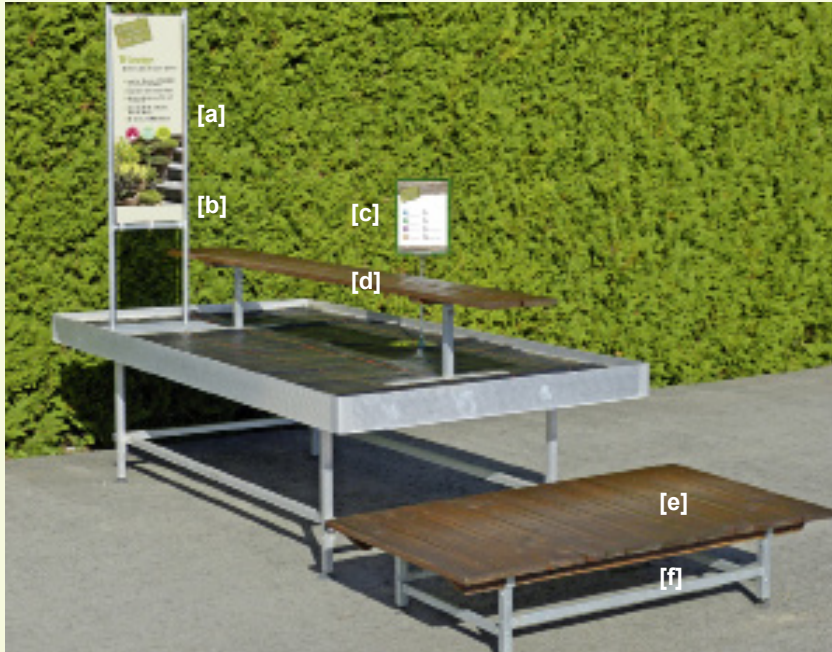

Die bisherige Gliederung von „Einfach Kräuter“, in Küchen-, Tee- und Fit-Kräuter, findet sich weiterhin in Form von drei attraktiven Buttons wieder. Sowohl auf den zwei Präsentationsbannern, als auch auf jedem einzelnen Bildetikett. So finden sich Ihre Kunden weiterhin sofort zurecht.

Einfach Kräuter

Verkaufshilfen und Warenträger

[a] Präsentationsbanner
wetterfest, für 2 Kräuterthemen,
Maß: 30 cm B x 85 cm H

[b] Aluständer
mit Fußplatte zur Befestigung der
Präsentationsbanner,
Maß: 35 cm B x 135 cm H,
Fußplatte Maß: 60 cm x 30 cm

[c] Preistafel (ohne Abb.)
mit dem durchgängigen
8-Gruppen-Preissystem, Format:
DIN A4, auf Wunsch mit Ständer

[d] Laufsteg
aus Douglasienholz, Unterbau aus
verzinktem Stahl, Maße: 150 cm, 250 cm
und 400 cm L x 30 cm B x 30 cm H

[e] Präsentationstisch
aus wetterfestem Douglasienholz,
Maß: 145 cm L x 80 cm B x 10 cm H

[f] Tischerunterbau
verzinkter Stahl 25 cm und 50 cm hoch

[g] Windstopper
für Laufstege, damit die Kräuter auf
dem Laufsteg nicht umkippen. Ein-
fache Handhabung (aufsteckbar),
aus massivem Holz.
Maß: 60 cm L x 29 cm B x 10 cm H